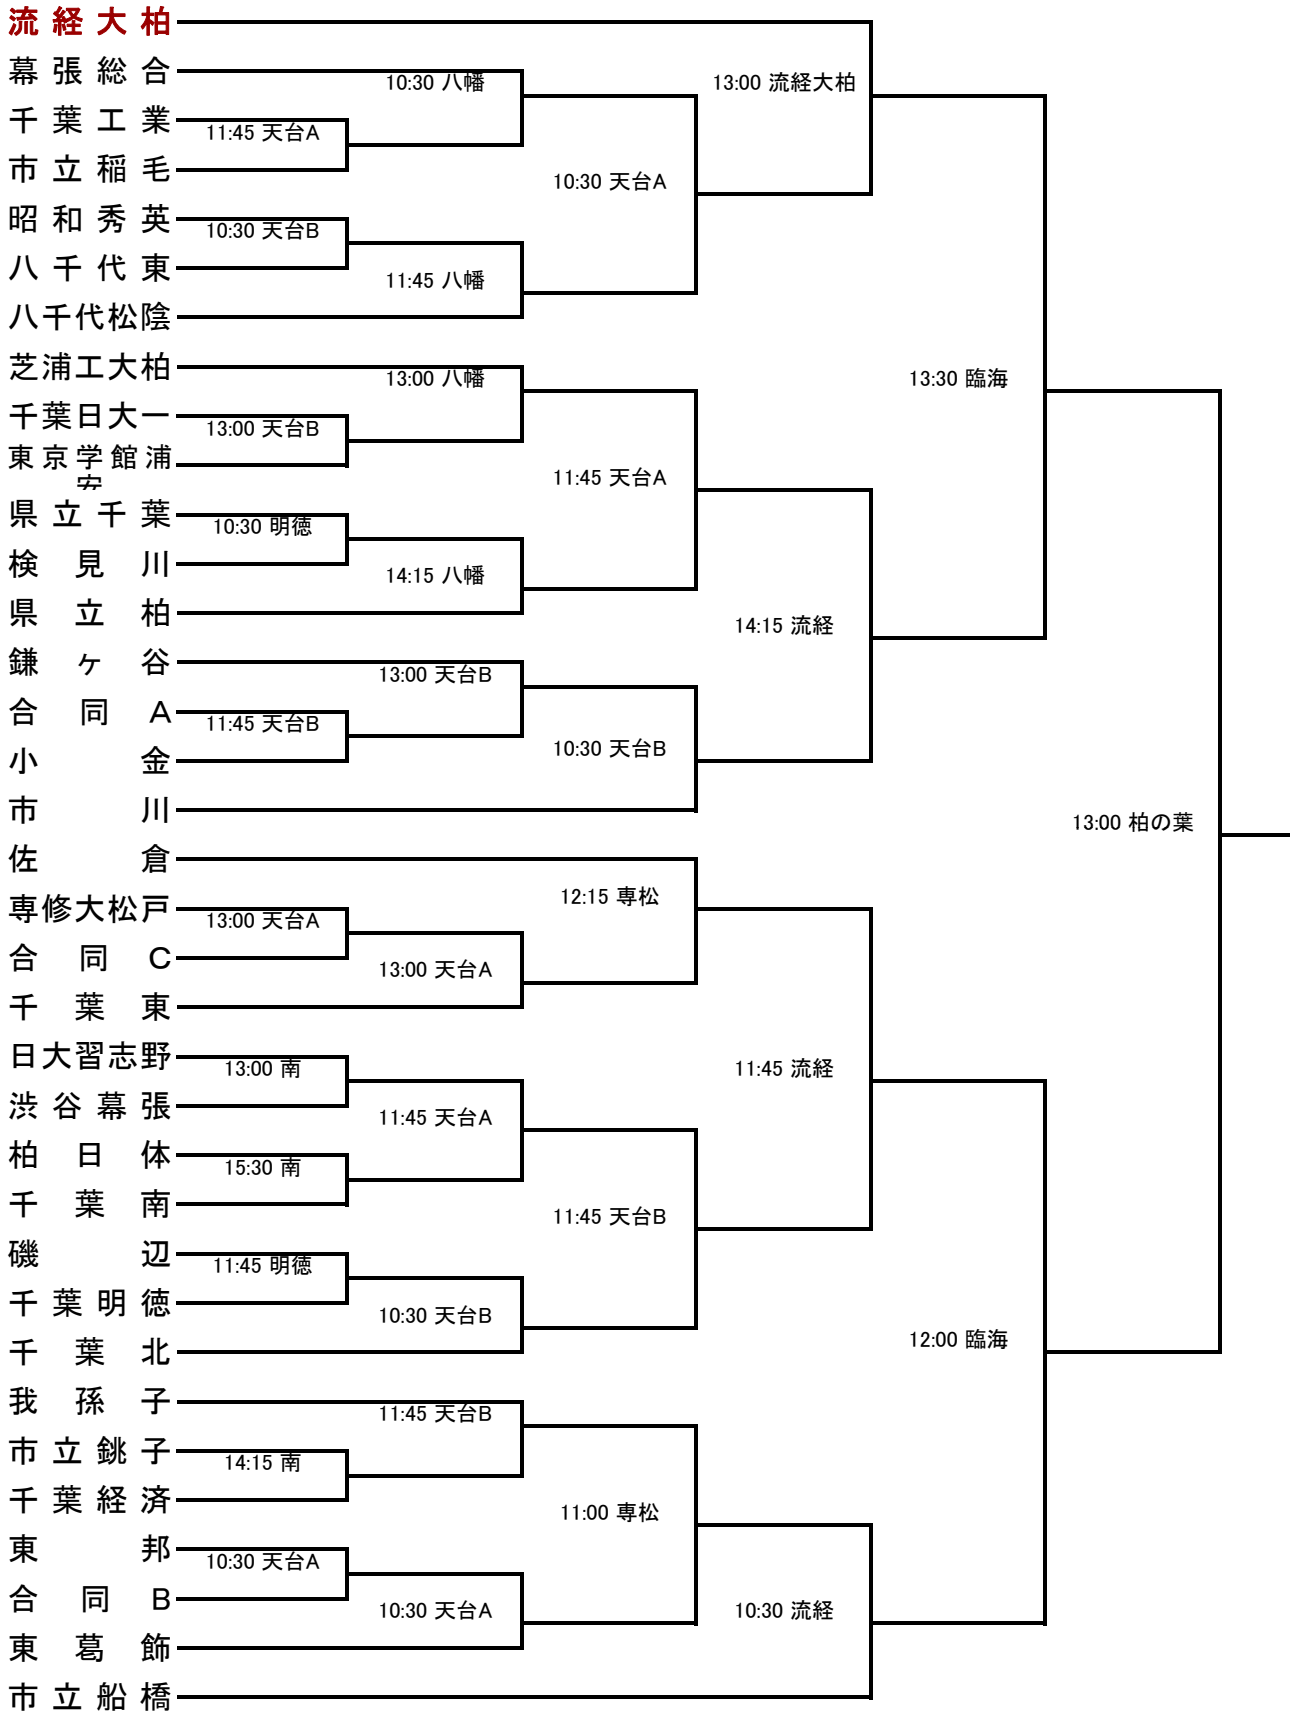

# 第89回 全国高等学校ラグビーフットボール大会 千葉県大会

9/13(日)      9/20(日)      10/25(日)      11/1(日)      11/15(日)      11/21(土)

合同A: 拓大紅陵・木更津総合・志学館・東京学館    合同B: 国分・市立松戸    合同C: 柏中央・流山おおたかの森

会場  
 天台: 千葉県総合スポーツセンター    八幡: 市原市八幡球技場    明德: 千葉明德高校    南: 千葉県立千葉南高校  
 専松: 専修大学松戸高校    流経: 流通経済大学付属柏高校    臨海: 市原臨海競技場    柏の葉: 千葉県立柏の葉公園競技場

※ベンチは上段のチームがクラブハウスから見て、左側になります。