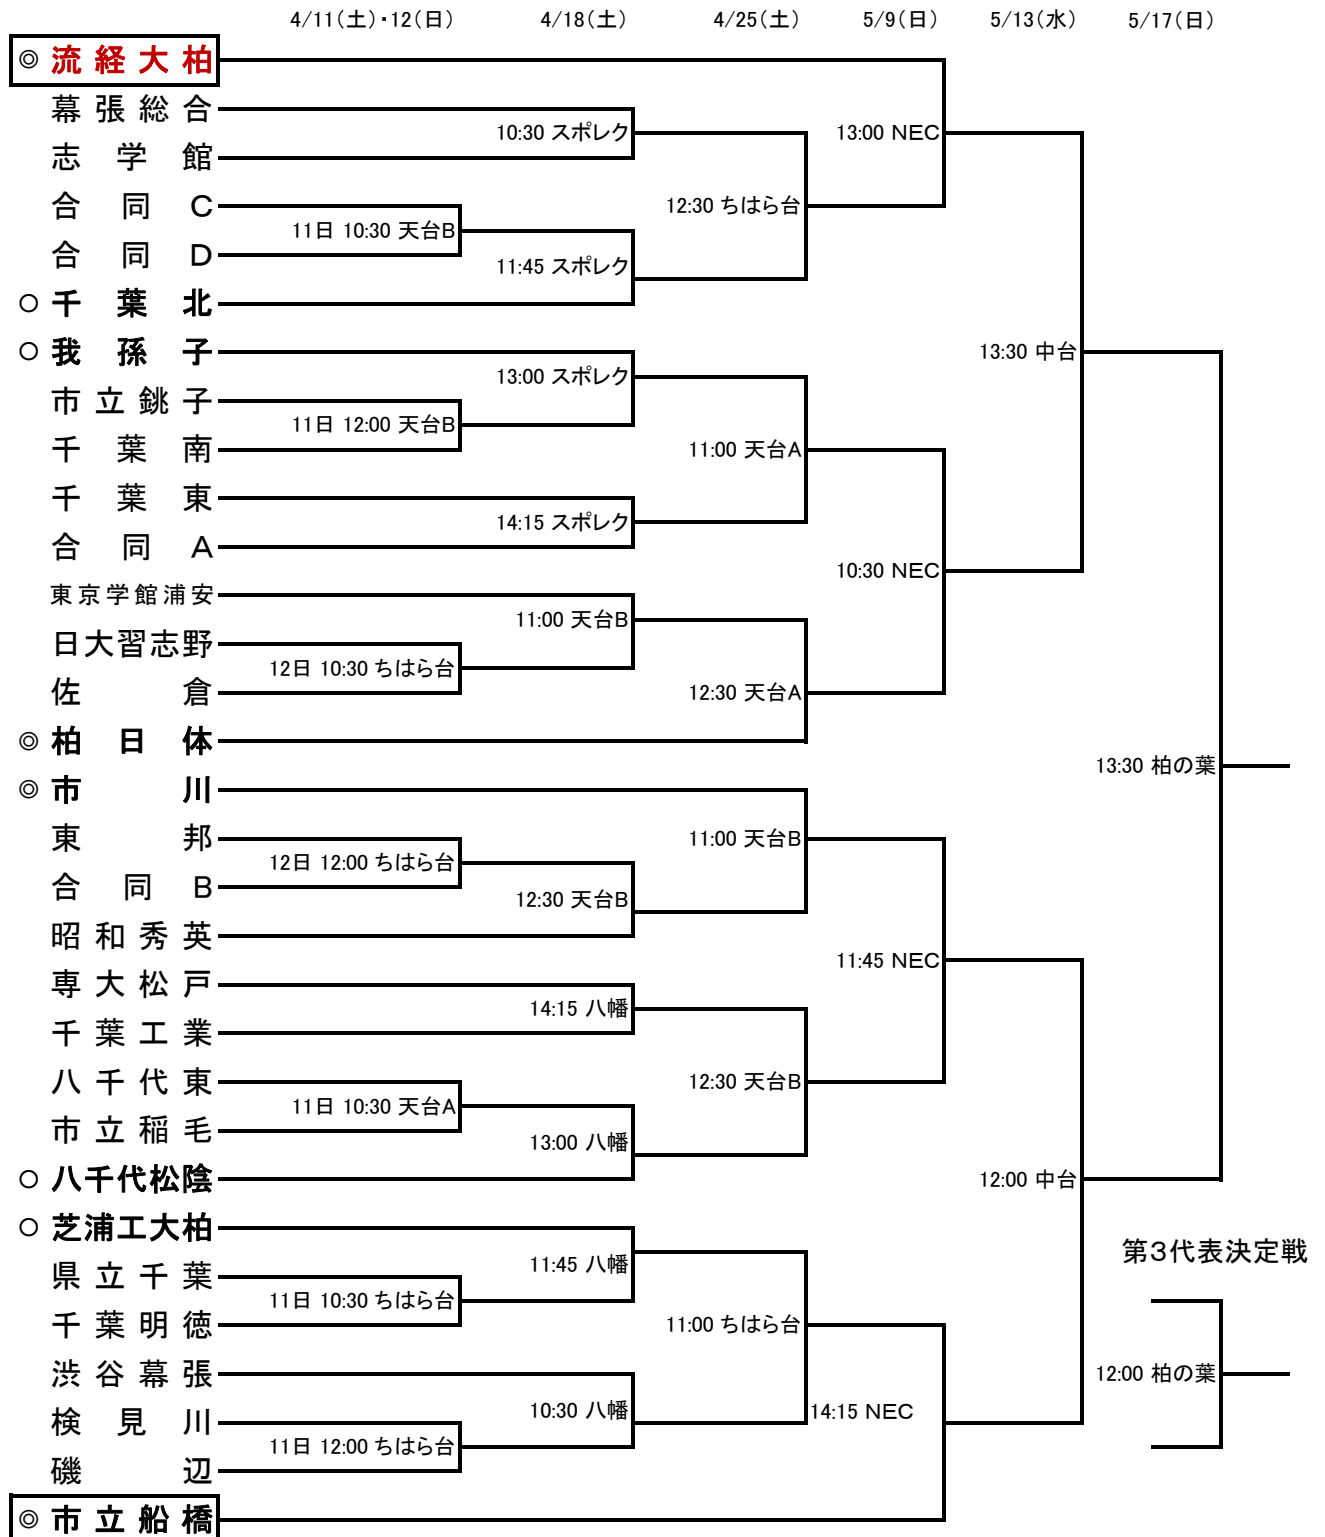

# 第57回 関東高等学校ラグビーフットボール大会 千葉県予選会

流经大柏ラグビー部応援サイト

合同A: 木更津総合・拓大紅陵・千葉経済大附属・東京学館  
合同C: 小金・国分

合同B: 鎌ヶ谷・千葉日大一・市立松戸  
合同D: 県立柏・柏中央・東葛飾・流山おおたかの森

会場

天台: 千葉県総合スポーツセンター  
スポレク: 市原スポレクパーク  
ター

八幡: 市原市八幡球技場  
NEC: 日本電気我孫子事業場グラウンド  
柏の葉: 千葉県立柏の葉総合公園競技場

ちはら台: 市原市ちはら台公園多目的広場  
中台: 成田市サウンドハウス・スポーツセン